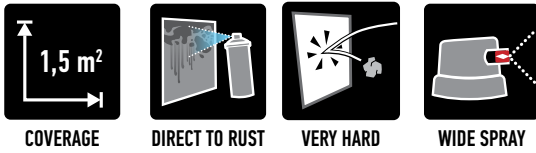

HAMMER METALLIC SPUITVERF voor alle soorten hout en metalen oppervlakken, voor binnen- en buitenshuis. Geschikt op nieuw en op oud oppervlak. Bijvoorbeeld roestig of geverfd ijzer en staal. Voor aluminium, roestvast staal, messing en koperen oppervlakken adviseren wij priming met aluminium en gegalvaniseerde metalen primer.