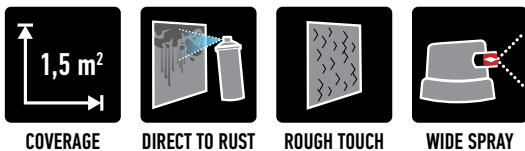

HAMMER EISENGLIMMER ANTHRACITE DB703

COVERAGE

DIRECT TO RUST

ROUGH TOUCH

WIDE SPRAY